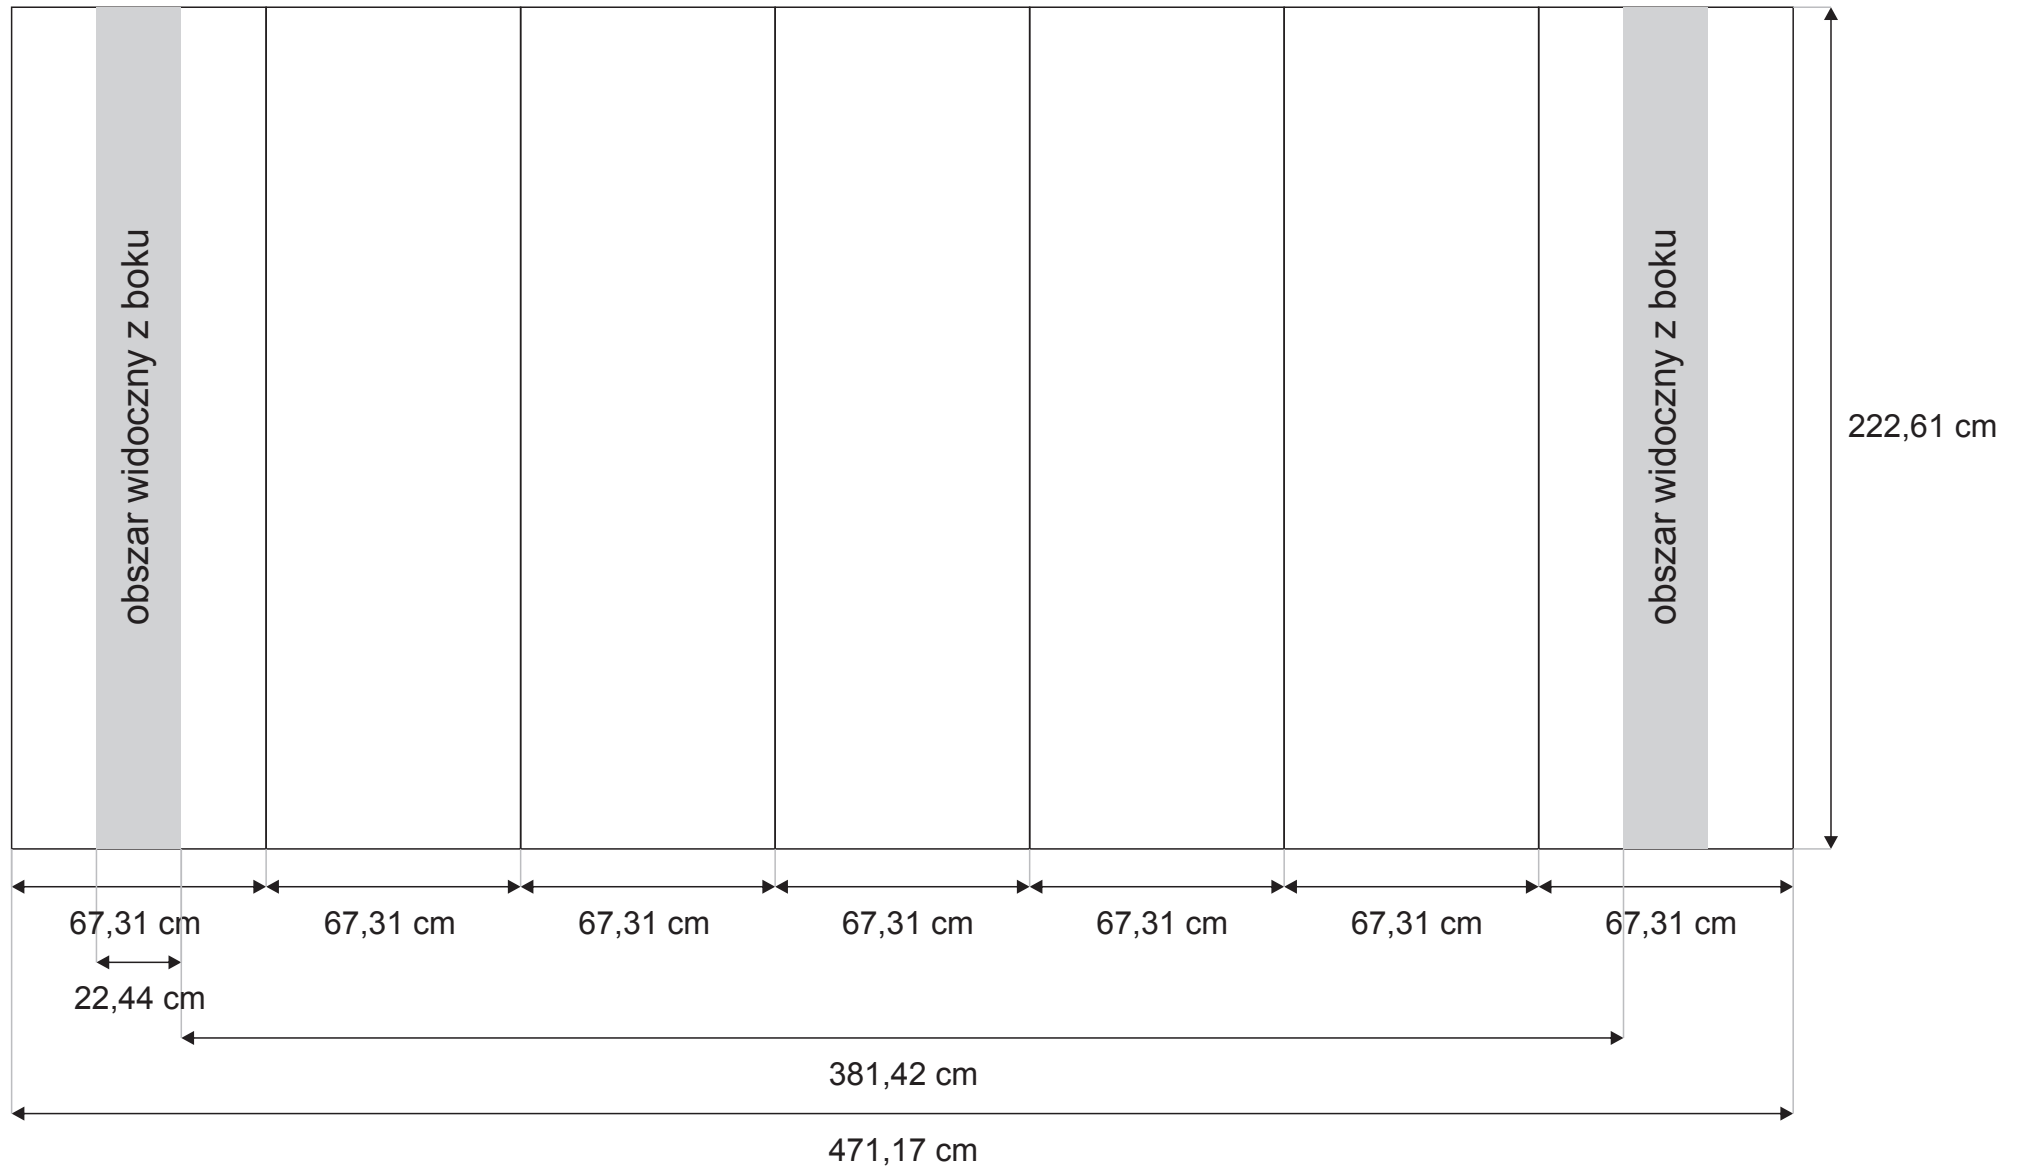

# Ścianka Pop-up łukowa - Impact 3x5

## Przygotowanie grafiki:

- akceptowane pliki: eps, ai, pdf, tiff (kompresja LZW);
- wszystkie teksty w krzywych;
- kolorystyka CMYK;
- rozdzielczość 150dpi w skali 1:1 lub 300dpi w skali 1:4.

## Wymiar:

- całość netto: 471,17 x 222,61cm;
- spady: - 2mm boki i góra
- 30mm dół