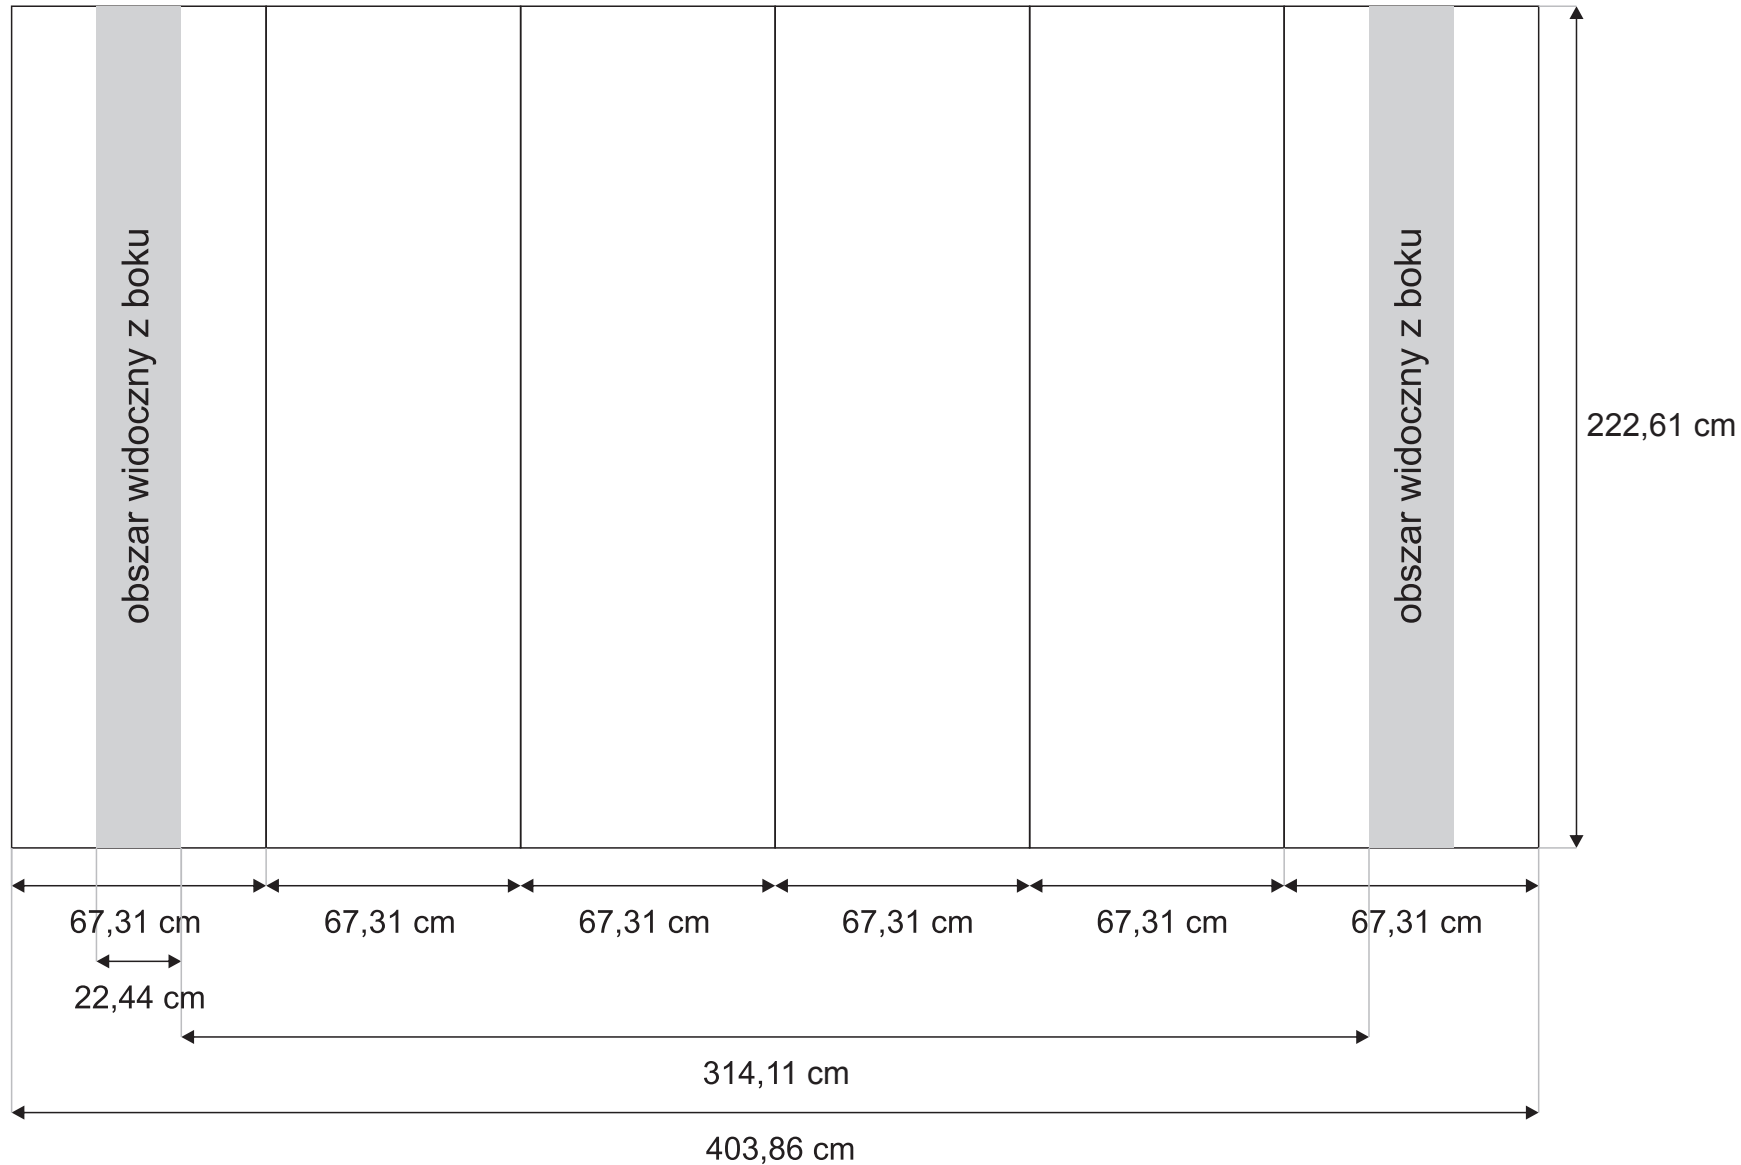

Ścianka Pop-up łukowa - Impact 3x4

Przygotowanie grafiki:

- akceptowane pliki: eps, ai, pdf, tiff (kompresja LZW);
- wszystkie teksty w krzywych;
- kolorystyka CMYK;
- rozdzielczość 150dpi w skali 1:1 lub 300dpi w skali 1:4.

Wymiar:

- całość netto: 403,86 x 222,61cm;
- spady: - 2mm boki i góra
- 30mm dół