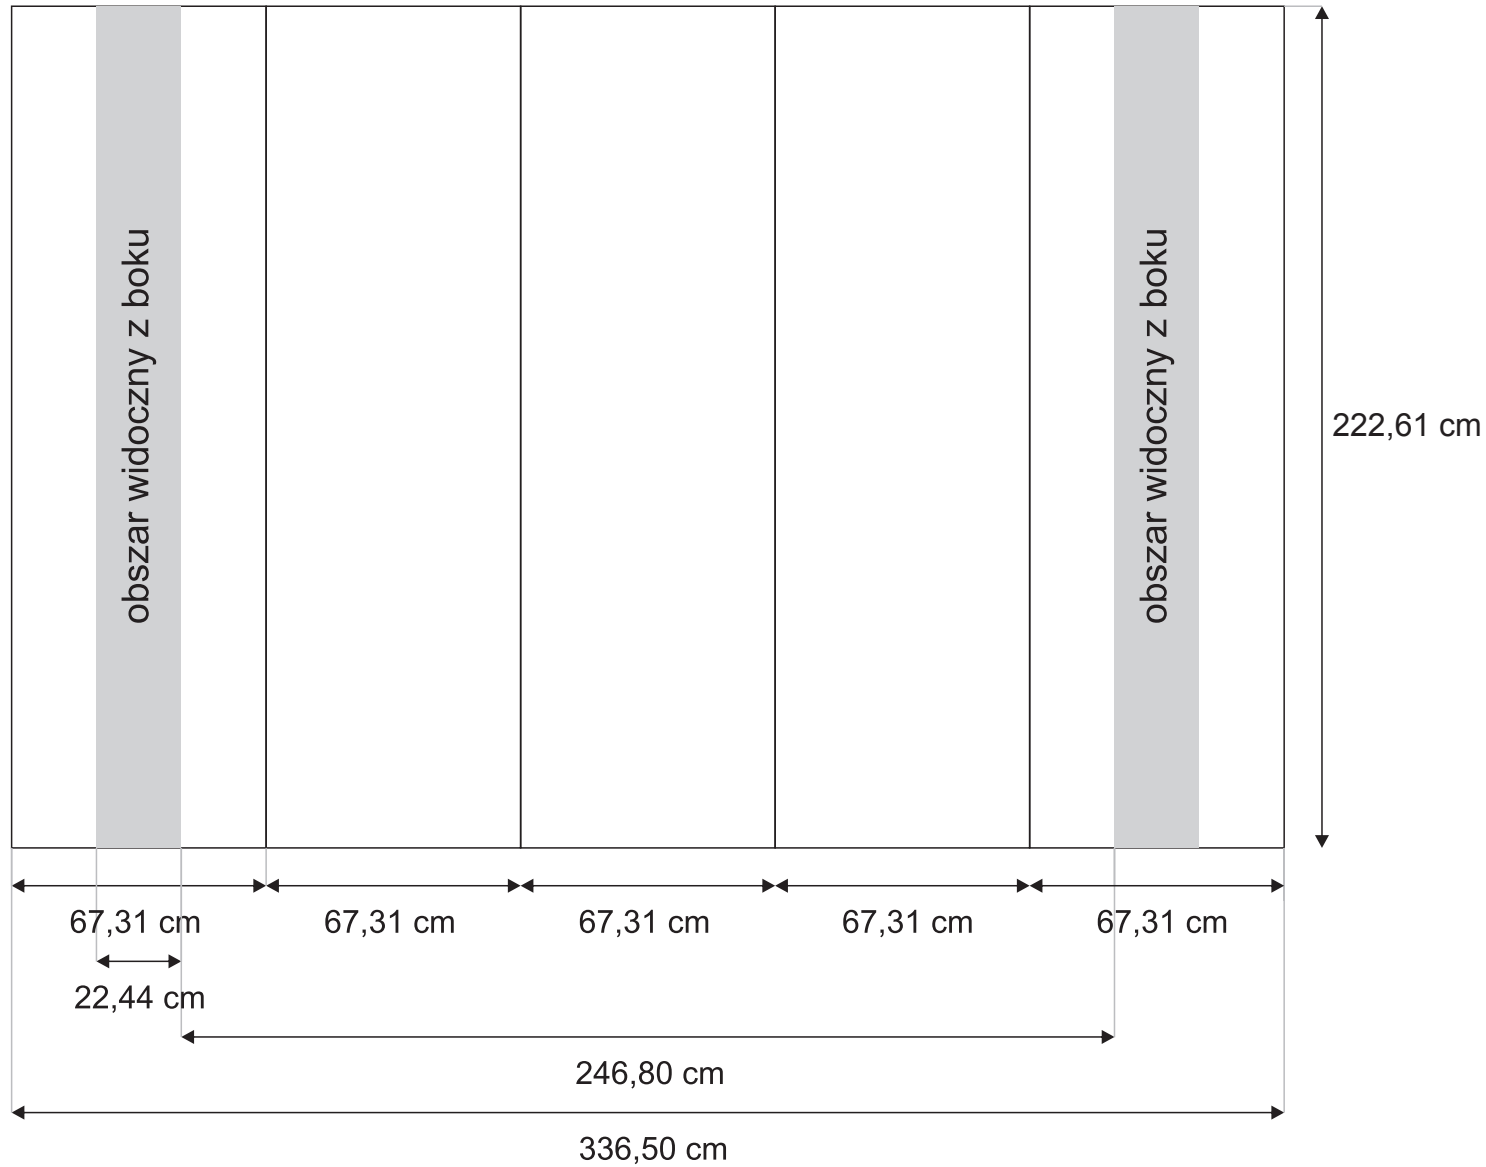

# Ścianka Pop-up łukowa - Impact 3x3

## Przygotowanie grafiki:

- akceptowane pliki: eps, ai, pdf, tiff (kompresja LZW);
- wszystkie teksty w krzywych;
- kolorystyka CMYK;
- rozdzielczość 150dpi w skali 1:1 lub 300dpi w skali 1:4.

## Wymiar:

- całość netto: 336,50 x 222,61cm;
- spady: - 2mm boki i góra
- 30mm dół